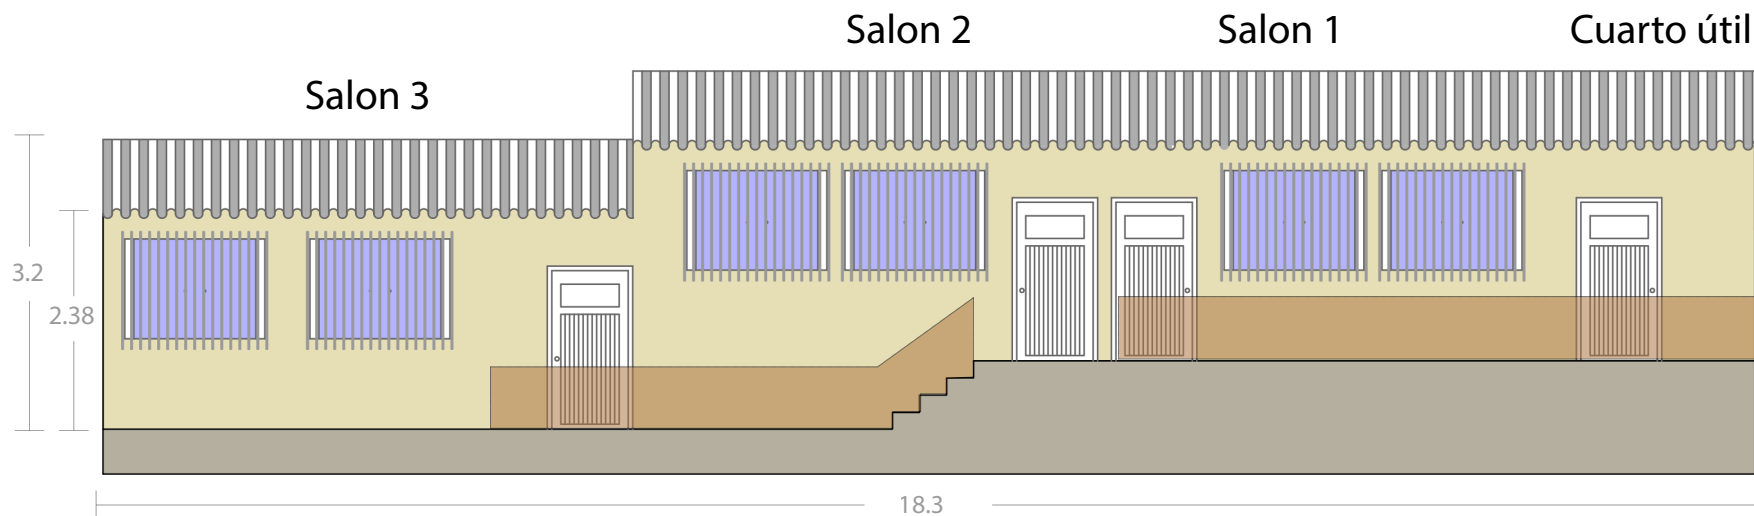

# FUNDACIÓN SOLIDARIDAD EN MARCHA CARAMBOLAS

ESTADO ACTUAL FUNDACIÓN

PROPUESTA

3 salones y 1 cuarto útil

Opción 1, subir los muros interiores del kiosco para evitar el ingreso de agua

Zona de huertas

FACHADA FRONTAL ( Vista desde la zona verde )

FACHADA TRASERA ( Vista desde el anden de atras )

opción 2: Carpas a los lados del kiosko para evitar la entrada de agua

Dividir el kiosko con un pasillo para permitir la circulación a los salones